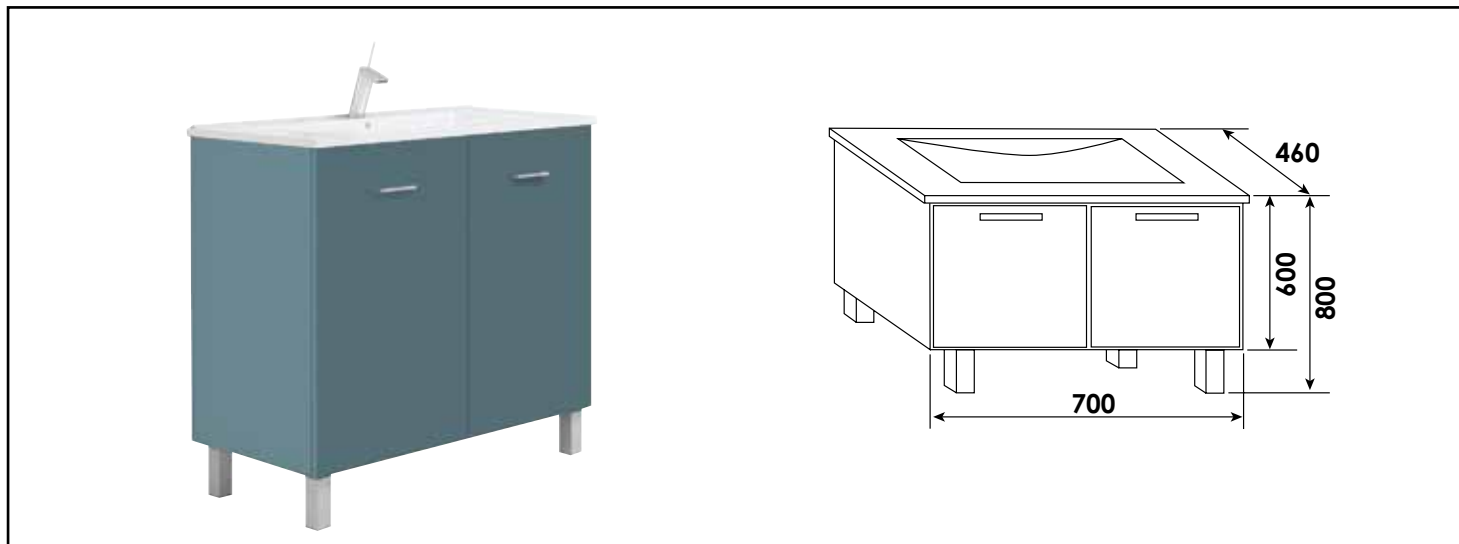

Référence : **401511568**

MEUBLE SEUL À POSER NEW YORK - LARGEUR 70CM - COLORIS BLEU PAON - 2 PORTES

CARACTÉRISTIQUES

Meuble seul à poser finition bleu paon
Dimensions : Largeur : 70cm x Profondeur : 46cm x Hauteur : 80cm
Corps de meuble avec vide sanitaire 8cm
Structure du caisson (façade et corps) en panneaux de particules mélaminé, épaisseur : 16mm
2 portes à fermeture ralentie
Poignées métalliques chromées
Livré avec jeu de pieds aluminium
Livré pré-monté, sans robinetterie, sans vidage, sans plan vasque, sans miroir
Fabrication européenne
Norme PEFC
Ecotaxe en sus

PRESCRIPTION DE POSE

- Livré avec jeu de pieds aluminium.
- Livré pré-monté (sans robinetterie, sans vidage, sans plan vasque, sans miroir)
- De conception française et de fabrication européenne